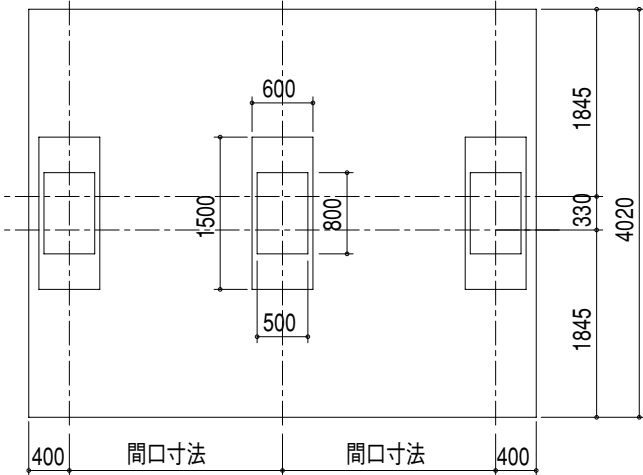

透光性材料のため  
実物とは多少色が  
異なります。

**SLBW型**  
**背合せ型：基本寸法図（ビニトップ屋根仕様）**

**矩計図**

**正面図**

**基礎部平面図**

**基礎伏せ図**