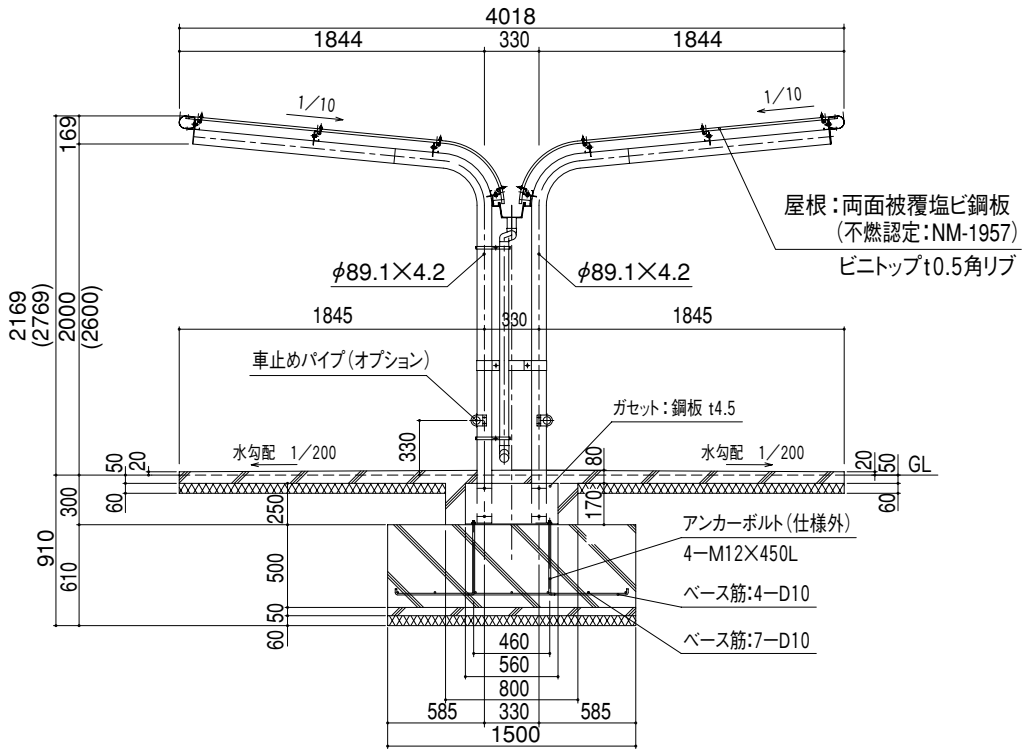

CSLB  
SLB  
ASLB  
BSLB  
PSLB

SLB型  
片流れ型：基本寸法図（ビニトップ屋根仕様）

矩計図

正面図

基礎部平面図

基礎伏せ図

屋根・化粧色見本

ビニトップ	ビニトップ	カラー鋼板
ダークブラウン	グレー	ダークブラウン
カラーアルミ	制振鋼板	ポリカーボネート
ダークブラウン	ダークブラウン	半透明ブラウンスモーク

透光性材料のため  
実物とは多少色が  
異なります。

**SLBW型**  
**背合せ型：基本寸法図（ビニトップ屋根仕様）**

**矩計図**

**正面図**

**基礎部平面図**

**基礎伏せ図**