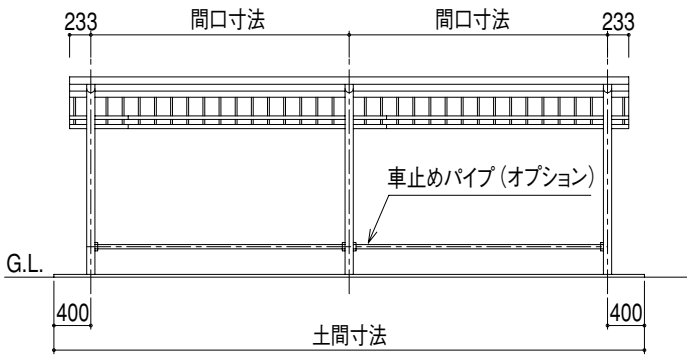

CSLB  
SLB  
ASLB  
BSLB  
PSLB

SLB型  
片流れ型：基本寸法図（ビニトップ屋根仕様）

矩計図

正面図

基礎部平面図

基礎伏せ図

屋根・化粧色見本

ビニトップ	ビニトップ	カラー鋼板
ダークブラウン	グレー	ダークブラウン
カラーアルミ	制振鋼板	ポリカーボネート
ダークブラウン	ダークブラウン	半透明ブラウンスモーク

透光性材料のため  
実物とは多少色が  
異なります。

**SLBW型**  
**背合せ型：基本寸法図（ビニトップ屋根仕様）**

**矩計図**

**正面図**

**基礎部平面図**

**基礎伏せ図**