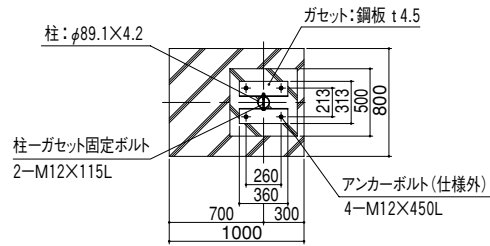

CSLB  
SLB  
ASLB  
BSLB  
PSLB

SLB型  
片流れ型：基本寸法図（ビニトップ屋根仕様）

矩計図

正面図

基礎部平面図

基礎伏せ図

屋根・化粧色見本

ビニトップ	ビニトップ	カラー鋼板
ダークブラウン	グレー	ダークブラウン
カラーアルミ	制振鋼板	ポリカーボネート
ダークブラウン	ダークブラウン	半透明ブラウンスモーク

透光性材料のため  
実物とは多少色が  
異なります。

**SLBW型**  
**背合せ型：基本寸法図（ビニトップ屋根仕様）**

**矩計図**

**正面図**

**基礎部平面図**

**基礎伏せ図**