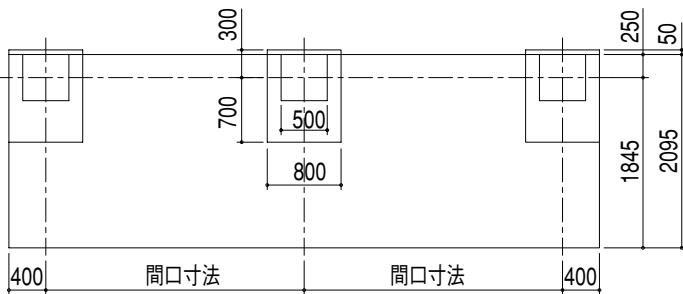

CSLB  
SLB  
ASLB  
BSLB  
PSLB

SLB型  
片流れ型：基本寸法図（ビニトップ屋根仕様）

矩計図

正面図

基礎部平面図

基礎伏せ図

屋根・化粧色見本

ビニトップ	ビニトップ	カラー鋼板
ダークブラウン	グレー	ダークブラウン
カラーアルミ	制振鋼板	ポリカーボネート
ダークブラウン	ダークブラウン	半透明ブラウンスモーク

透光性材料のため  
実物とは多少色が  
異なります。

**SLBW型**  
**背合せ型：基本寸法図（ビニトップ屋根仕様）**

**矩計図**

**正面図**

**基礎部平面図**

**基礎伏せ図**