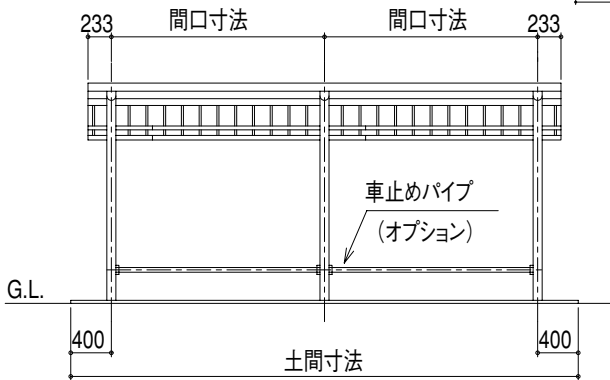

CSLB  
SLB  
ASLB  
BSLB  
PSLB

SLB型  
片流れ型：基本寸法図（ビニトップ屋根仕様）

矩計図

正面図

基礎部平面図

基礎伏せ図

屋根・化粧色見本

ビニトップ	ビニトップ	カラー鋼板
ダークブラウン	グレー	ダークブラウン
カラーアルミ	制振鋼板	ポリカーボネート
ダークブラウン	ダークブラウン	半透明ブラウンスモーク

透光性材料のため  
実物とは多少色が  
異なります。

**SLBW型**  
**背合せ型：基本寸法図（ビニトップ屋根仕様）**

**矩計図**

**正面図**

**基礎部平面図**

**基礎伏せ図**