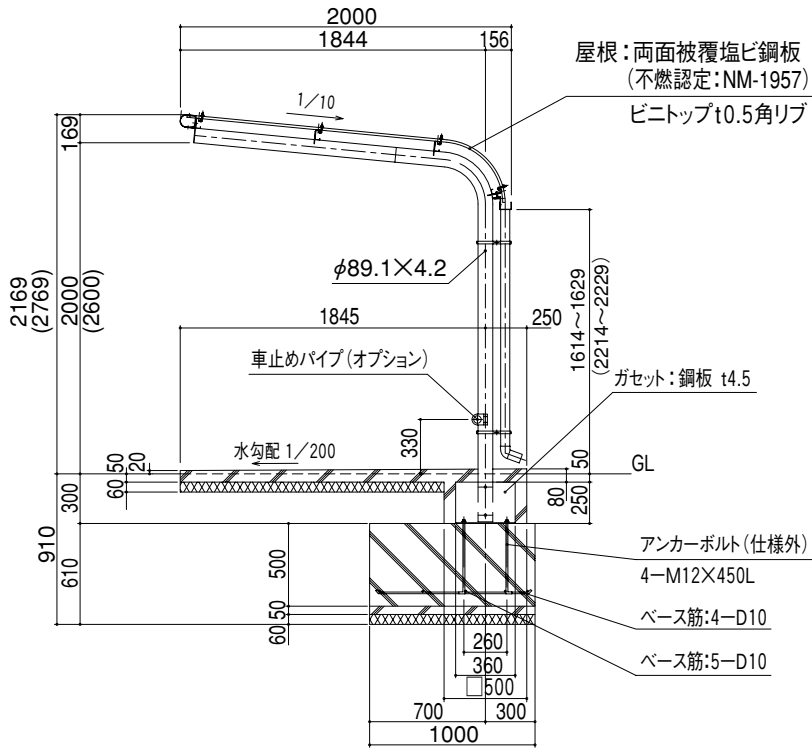

CSLB  
SLB  
ASLB  
BSLB  
PSLB

SLB型  
片流れ型：基本寸法図（ビニトップ屋根仕様）

矩計図

正面図

基礎部平面図

基礎伏せ図

屋根・化粧色見本

ビニトップ	ビニトップ	カラー鋼板
ダークブラウン	グレー	ダークブラウン
カラーアルミ	制振鋼板	ポリカーボネート
ダークブラウン	ダークブラウン	半透明ブラウンスモーク

透光性材料のため  
実物とは多少色が  
異なります。

**SLBW型**  
**背合せ型：基本寸法図（ビニトップ屋根仕様）**

**矩計図**

**正面図**

**基礎部平面図**

**基礎伏せ図**