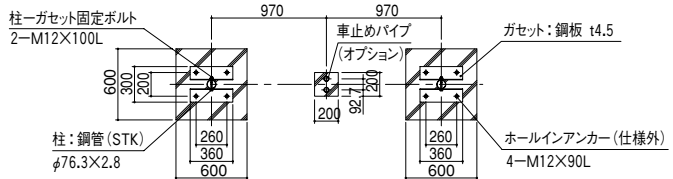

基礎部平面図

屋根・化粧色見本

ビノトップ (SK用)

チョコレート

ビノトップ (SK用)

グレー

カラー鋼板 (CSK用)

ニュートラルグレー