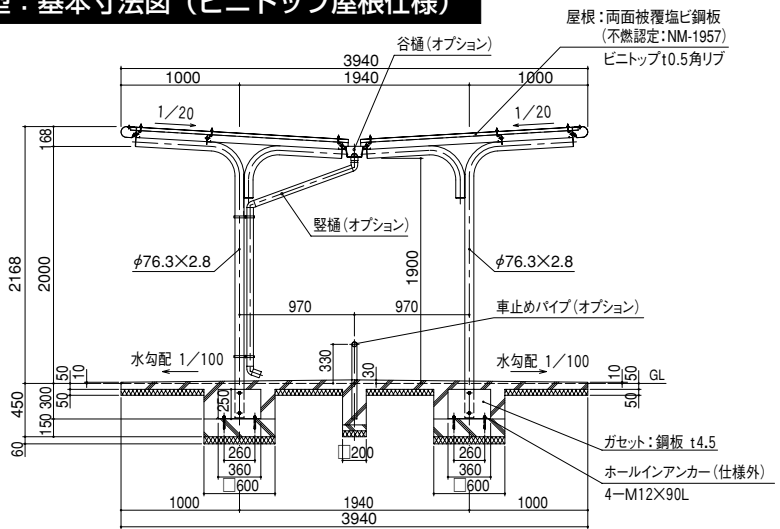

CSK SK

SK型 片流れ型：基本寸法図（ビノトップ屋根仕様）

正面図

基礎伏せ図

矩計図

基礎部平面図

SKW型 背合せ型：基本寸法図（ビノトップ屋根仕様）

正面図

基礎伏せ図

矩計図

基礎部平面図

屋根・化粧色見本

ビノトップ (SK用)

チョコレート

ビノトップ (SK用)

グレー

矩計図

SKW型

背合せ型：柱埋込み仕様（ポイド）（受注生産）

※価格・納期はご相談下さい。

正面図

基礎伏図

矩計図

基礎部詳細図