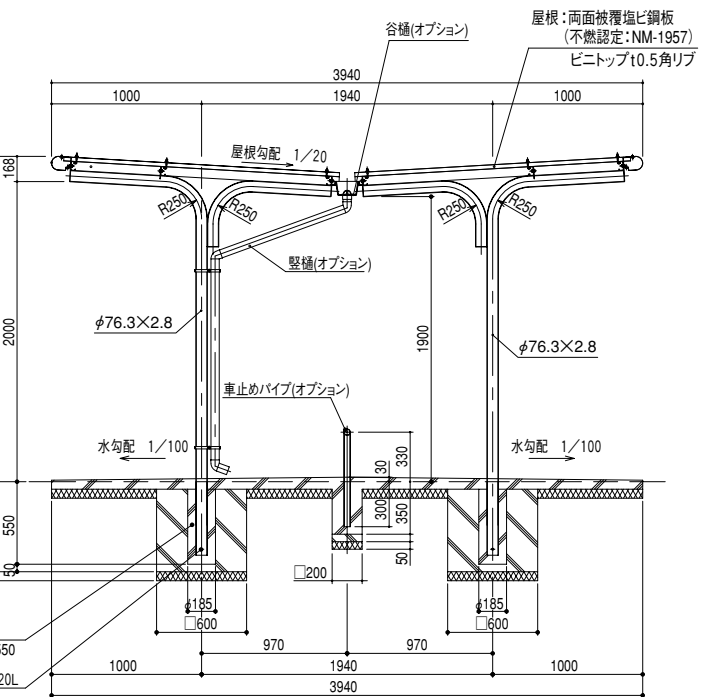

矩計図

SKW型

背合せ型：柱埋込み仕様（ポイド）（受注生産）

※価格・納期はご相談下さい。

正面図

基礎伏図

矩計図

基礎部詳細図