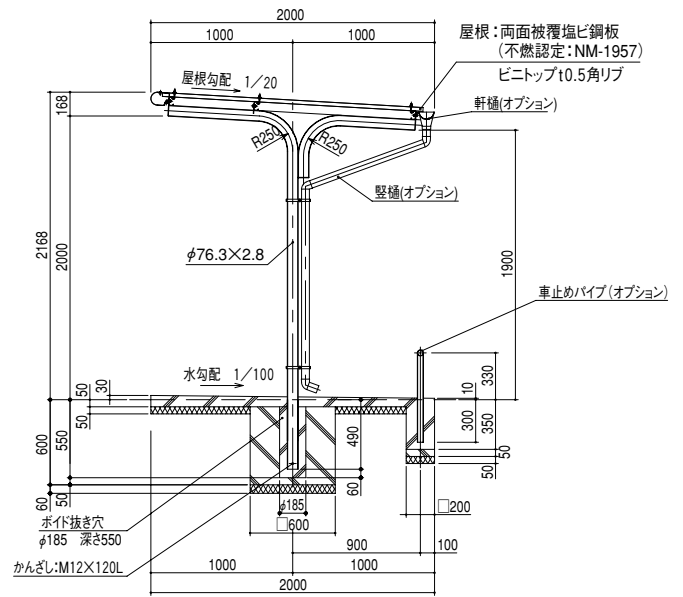

カラー鋼板 (CSK用)

ニュートラルグレー

SK型

片流れ型：柱埋込み仕様（ポイド）（受注生産）

※価格・納期はご相談下さい。

正面図

基礎伏図

基礎部詳細図

矩計図

SKW型

背合せ型：柱埋込み仕様（ポイド）（受注生産）

※価格・納期はご相談下さい。

正面図

基礎伏図

矩計図

基礎部詳細図