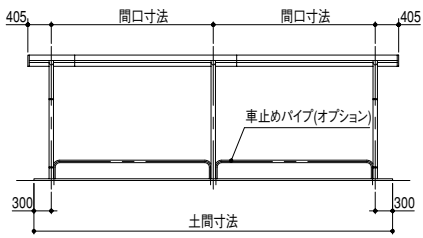

カラー鋼板 (CSK用)

ニュートラルグレー

SK型

片流れ型：柱埋込み仕様（ポイド）（受注生産）

※価格・納期はご相談下さい。

正面図

基礎伏図

基礎部詳細図

矩計図

SKW型

背合せ型：柱埋込み仕様（ポイド）（受注生産）

※価格・納期はご相談下さい。

正面図

基礎伏図

矩計図

基礎部詳細図