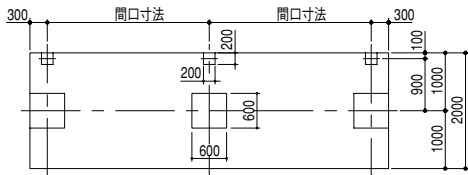

カラー鋼板 (CSK用)

ニュートラルグレー

SK型

片流れ型：柱埋込み仕様（ポイド）（受注生産）

※価格・納期はご相談下さい。

正面図

基礎伏図

基礎部詳細図

矩計図

SKW型

背合せ型：柱埋込み仕様（ポイド）（受注生産）

※価格・納期はご相談下さい。

正面図

基礎伏図

矩計図

基礎部詳細図