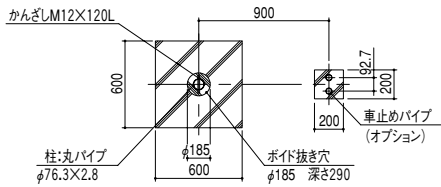

カラー鋼板 (CSK用)

ニュートラルグレー

SK型

片流れ型：柱埋込み仕様（ポイド）（受注生産）

※価格・納期はご相談下さい。

正面図

基礎伏図

基礎部詳細図

矩計図

SKW型

背合せ型：柱埋込み仕様（ポイド）（受注生産）

※価格・納期はご相談下さい。

正面図

基礎伏図

矩計図

基礎部詳細図