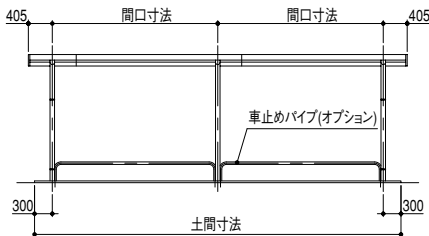

カラー鋼板 (CSK用)

ニュートラルグレー

SK型

片流れ型：柱埋込み仕様（ポイド）（受注生産）

※価格・納期はご相談下さい。

正面図

基礎伏図

基礎部詳細図

矩計図

SKW型

背合せ型：柱埋込み仕様（ポイド）（受注生産）

※価格・納期はご相談下さい。

正面図

基礎伏図

矩計図

基礎部詳細図