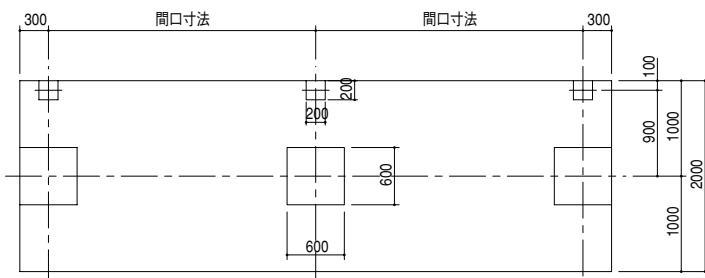

矩計図

正面図

基礎部平面図

基礎伏せ図

屋根・化粧色見本

ピントップ

ダークブラウン

ピントップ