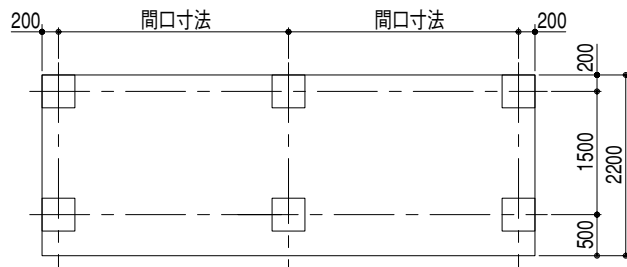

正面図

基礎伏せ図

矩計図

基礎部平面図

屋根・化粧色見本

ピントップ

ダークブラウン

カラー鋼板