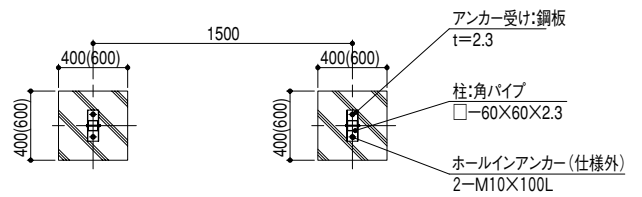

正面図

基礎伏せ図

矩計図

基礎部平面図

屋根・化粧色見本

ピントップ

ダークブラウン

カラー鋼板