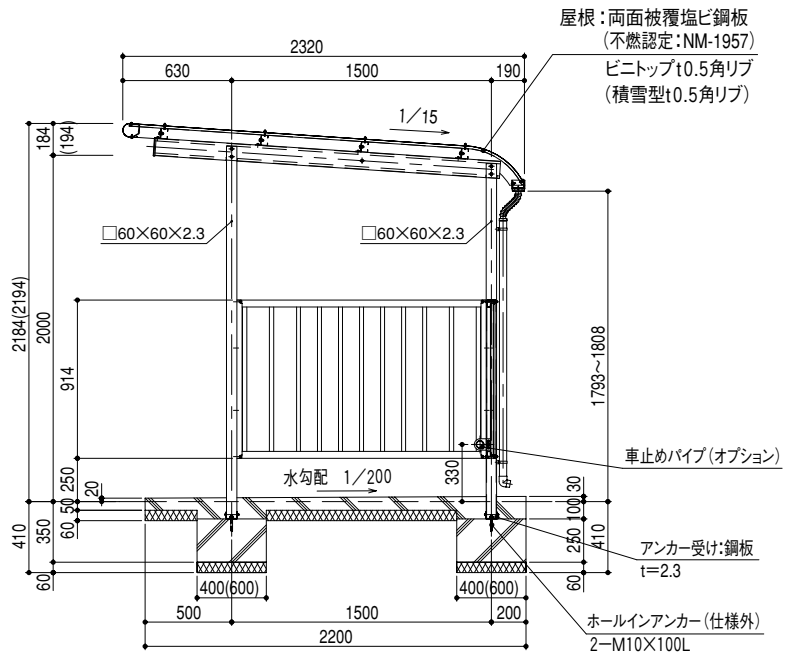

正面図

基礎伏せ図

矩計図

基礎部平面図

屋根・化粧色見本

ピントップ

ダークブラウン

カラー鋼板