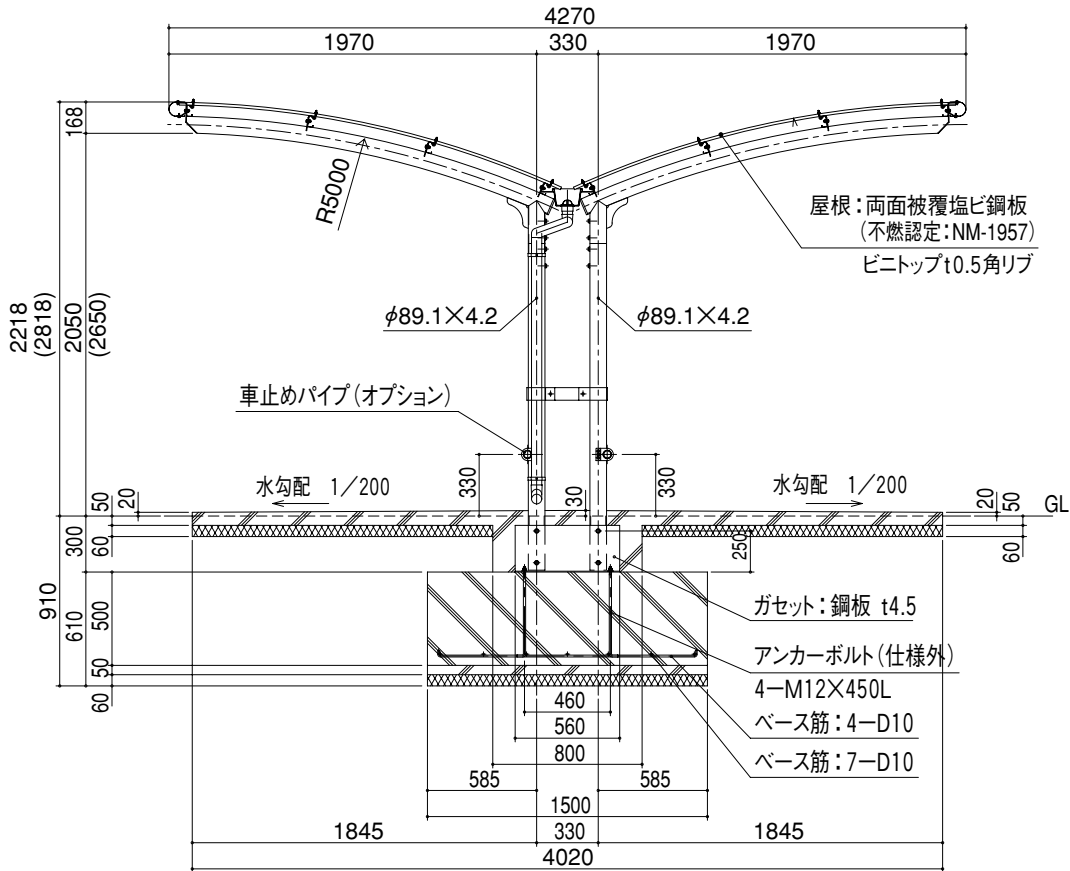

DR
ADR
BDR
PDR

DR型
片流れ型：基本寸法図（ビニトップ屋根仕様）

矩計図

正面図

基礎部平面図

基礎伏せ図

屋根・化粧色見本

ビニトップ	ビニトップ
ダークブラウン	グレー
カラーアルミ	制振鋼板
ダークブラウン	ダークブラウン
	ポリカーボネート
	透光性材料のため 実物とは多少色が異なります。
	半透明ブラونسモーク

DRW型
背合せ型：基本寸法図（ビニトップ屋根仕様）

矩計図

正面図

基礎部平面図

基礎伏せ図