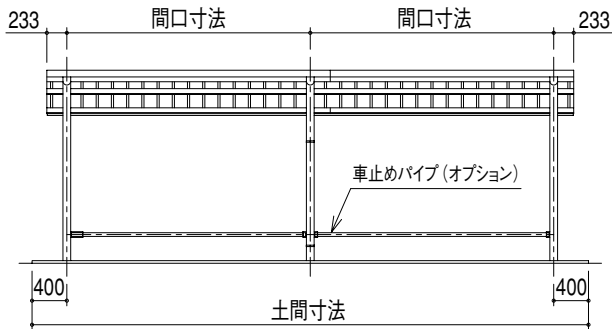

DR
ADR
BDR
PDR

DR型
片流れ型：基本寸法図（ビニトップ屋根仕様）

矩計図

正面図

基礎部平面図

基礎伏せ図

屋根・化粧色見本

ビニトップ	ビニトップ
ダークブラウン	グレー
カラーアルミ	制振鋼板
ダークブラウン	ダークブラウン
	ポリカーボネート
	透光性材料のため 実物とは多少色が異なります。
	半透明ブラونسモーク

DRW型
背合せ型：基本寸法図（ビニトップ屋根仕様）

矩計図

正面図

基礎部平面図

基礎伏せ図