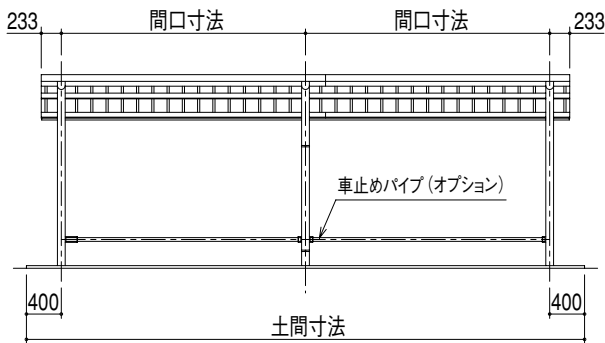

DR
ADR
BDR
PDR

DR型
片流れ型：基本寸法図（ビニトップ屋根仕様）

矩計図

正面図

基礎部平面図

基礎伏せ図

屋根・化粧色見本

ビニトップ	ビニトップ
ダークブラウン	グレー
カラーアルミ	制振鋼板
ダークブラウン	ダークブラウン
	ポリカーボネート
	透光性材料のため 実物とは多少色が異なります。
	半透明ブラونسモーク

DRW型
背合せ型：基本寸法図（ビニトップ屋根仕様）

矩計図

正面図

基礎部平面図

基礎伏せ図