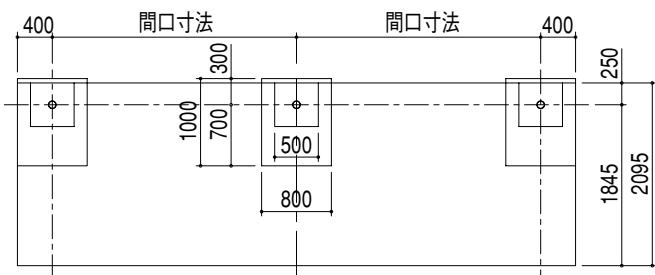

DR
ADR
BDR
PDR

DR型
片流れ型：基本寸法図（ビニトップ屋根仕様）

矩計図

正面図

基礎部平面図

基礎伏せ図

屋根・化粧色見本

ビニトップ	ビニトップ
ダークブラウン	グレー
カラーアルミ	制振鋼板
ダークブラウン	ダークブラウン
	ポリカーボネート
	透光性材料のため 実物とは多少色が異なります。
	半透明ブラونسモーク

DRW型
背合せ型：基本寸法図（ビニトップ屋根仕様）

矩計図

正面図

基礎部平面図

基礎伏せ図