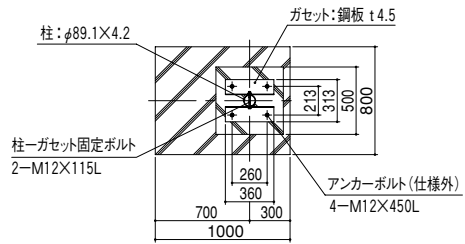

DR
ADR
BDR
PDR

DR型
片流れ型：基本寸法図（ビニトップ屋根仕様）

矩計図

正面図

基礎部平面図

基礎伏せ図

屋根・化粧色見本

ビニトップ	ビニトップ
ダークブラウン	グレー
カラーアルミ	制振鋼板
ダークブラウン	ダークブラウン
	ポリカーボネート
	透光性材料のため 実物とは多少色が異なります。
	半透明ブラونسモーク

DRW型
背合せ型：基本寸法図（ビニトップ屋根仕様）

矩計図

正面図

基礎部平面図

基礎伏せ図