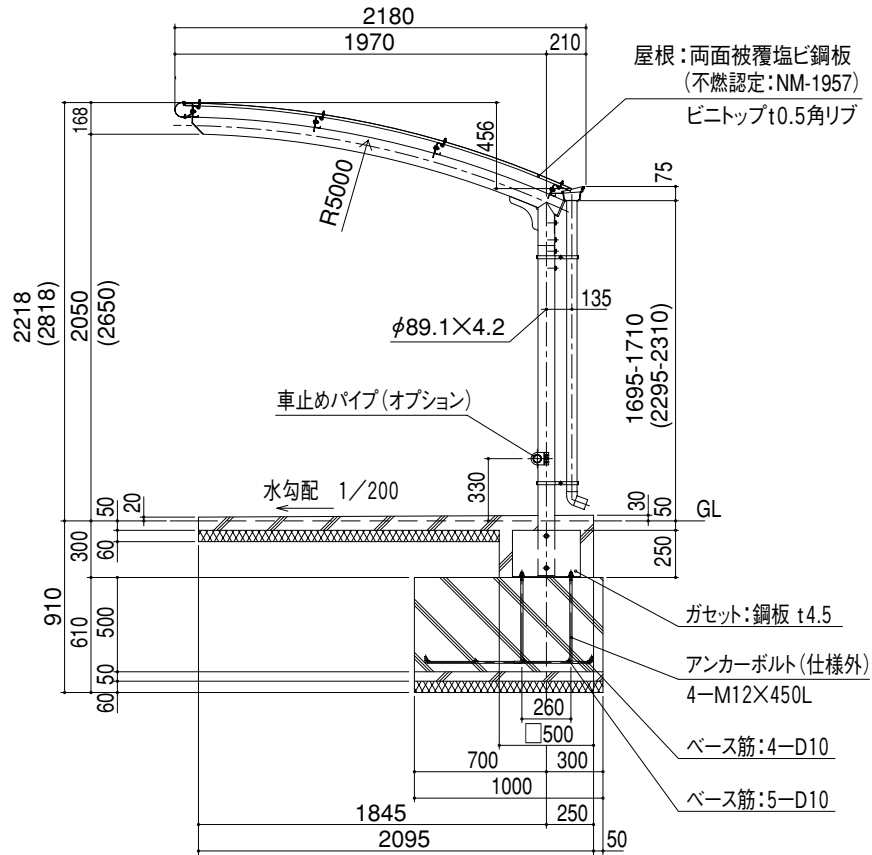

DR
ADR
BDR
PDR

DR型
片流れ型：基本寸法図（ビニトップ屋根仕様）

矩計図

正面図

基礎部平面図

基礎伏せ図

屋根・化粧色見本

ビニトップ	ビニトップ
ダークブラウン	グレー
カラーアルミ	制振鋼板
ダークブラウン	ダークブラウン
	ポリカーボネート
	透光性材料のため 実物とは多少色が異なります。
	半透明ブラونسモーク

DRW型
背合せ型：基本寸法図（ビニトップ屋根仕様）

矩計図

正面図

基礎部平面図

基礎伏せ図