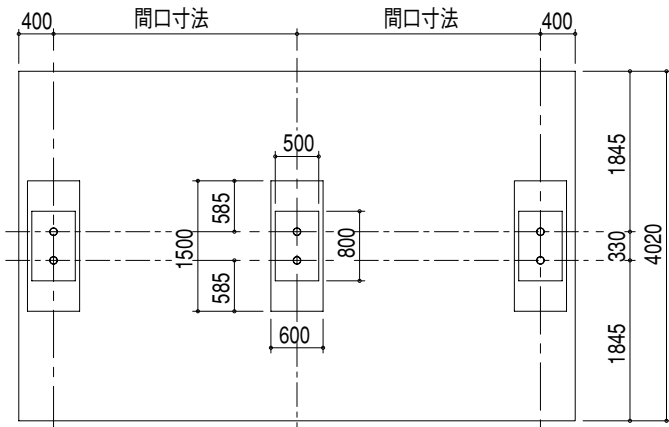

DR
ADR
BDR
PDR

DR型
片流れ型：基本寸法図（ビニトップ屋根仕様）

矩計図

正面図

基礎部平面図

基礎伏せ図

屋根・化粧色見本

ビニトップ	ビニトップ
ダークブラウン	グレー
カラーアルミ	制振鋼板
ダークブラウン	ダークブラウン
	ポリカーボネート
	透光性材料のため 実物とは多少色が異なります。
	半透明ブラونسモーク

DRW型
背合せ型：基本寸法図（ビニトップ屋根仕様）

矩計図

正面図

基礎部平面図

基礎伏せ図