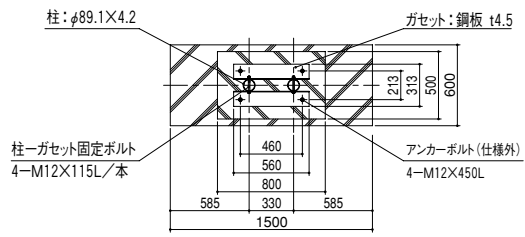

DR
ADR
BDR
PDR

DR型
片流れ型：基本寸法図（ビニトップ屋根仕様）

矩計図

正面図

基礎部平面図

基礎伏せ図

屋根・化粧色見本

ビニトップ	ビニトップ
ダークブラウン	グレー
カラーアルミ	制振鋼板
ダークブラウン	ダークブラウン
	ポリカーボネート
	透光性材料のため 実物とは多少色が異なります。
	半透明ブラونسモーク

DRW型
背合せ型：基本寸法図（ビニトップ屋根仕様）

矩計図

正面図

基礎部平面図

基礎伏せ図