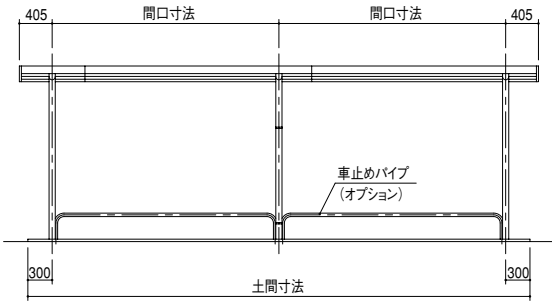

BLSK型 片流れ型：基本寸法図（ピントップ屋根仕様）

正面図

基礎伏せ図

矩計図

基礎部平面図

BLSKW型 背合せ型：基本寸法図（ピントップ屋根仕様）

正面図

基礎伏せ図

矩計図

基礎部平面図

屋根・化粧色見本

ピントップ

チョコレート

ピントップ

グレー