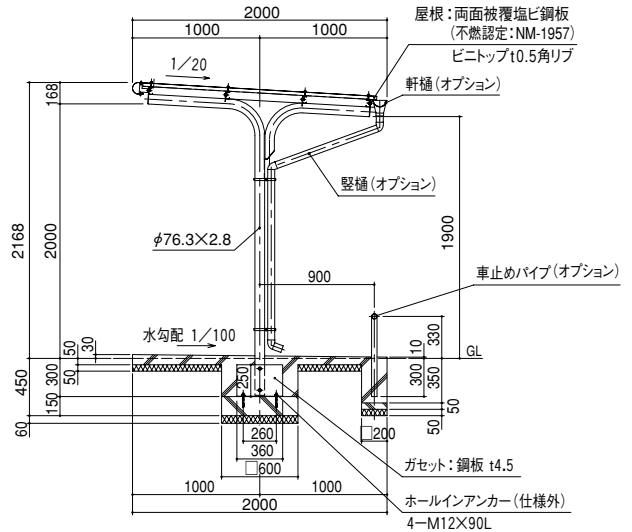

BLSK型 片流れ型：基本寸法図（ピントップ屋根仕様）

正面図

基礎伏せ図

矩計図

基礎部平面図

BLSKW型 背合せ型：基本寸法図（ピントップ屋根仕様）

正面図

基礎伏せ図

矩計図

基礎部平面図

屋根・化粧色見本

ピントップ

チョコレート

ピントップ

グレー