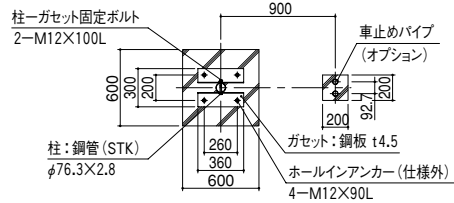

BLSK型 片流れ型：基本寸法図（ピントップ屋根仕様）

正面図

基礎伏せ図

矩計図

基礎部平面図

BLSKW型 背合せ型：基本寸法図（ピントップ屋根仕様）

正面図

基礎伏せ図

矩計図

基礎部平面図

屋根・化粧色見本

ピントップ

チョコレート

ピントップ

グレー