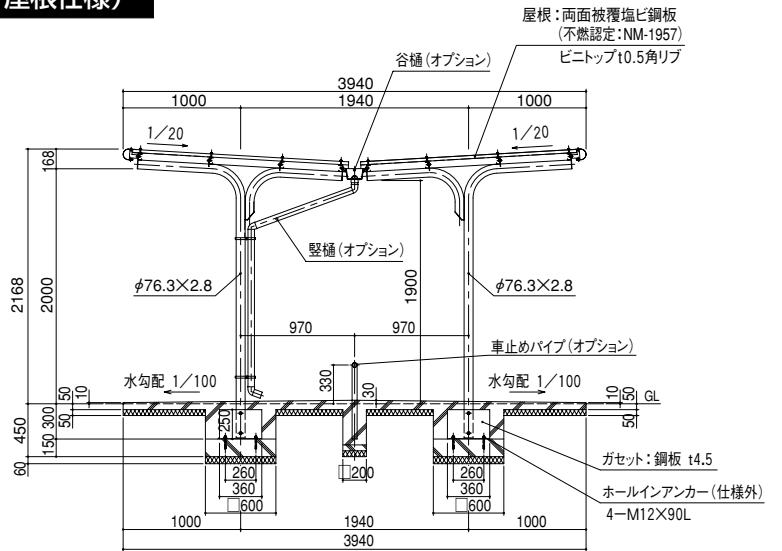

BLSK型 片流れ型：基本寸法図（ピントップ屋根仕様）

正面図

基礎伏せ図

矩計図

基礎部平面図

BLSKW型 背合せ型：基本寸法図（ピントップ屋根仕様）

正面図

基礎伏せ図

矩計図

基礎部平面図

屋根・化粧色見本

ピントップ

チョコレート

ピントップ

グレー