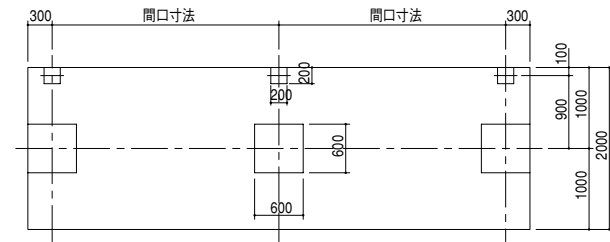

BLSK型 片流れ型：基本寸法図（ピントップ屋根仕様）

正面図

基礎伏せ図

矩計図

基礎部平面図

BLSKW型 背合せ型：基本寸法図（ピントップ屋根仕様）

正面図

基礎伏せ図

矩計図

基礎部平面図

屋根・化粧色見本

ピントップ

チョコレート

ピントップ

グレー