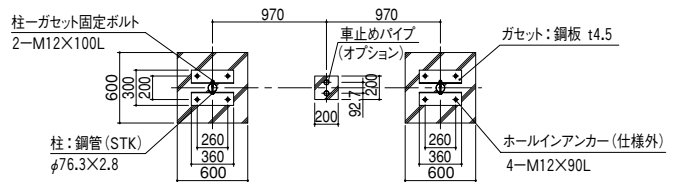

BLSK型 片流れ型：基本寸法図（ピントップ屋根仕様）

正面図

基礎伏せ図

矩計図

基礎部平面図

BLSKW型 背合せ型：基本寸法図（ピントップ屋根仕様）

正面図

基礎伏せ図

矩計図

基礎部平面図

屋根・化粧色見本

ピントップ

チョコレート

ピントップ

グレー