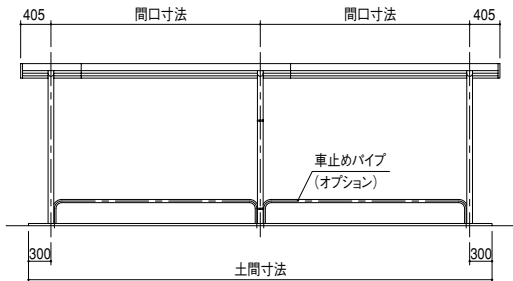

BLSK型 片流れ型：基本寸法図（ピントップ屋根仕様）

正面図

基礎伏せ図

矩計図

基礎部平面図

BLSKW型 背合せ型：基本寸法図（ピントップ屋根仕様）

正面図

基礎伏せ図

矩計図

基礎部平面図

屋根・化粧色見本

ピントップ

チョコレート

ピントップ

グレー