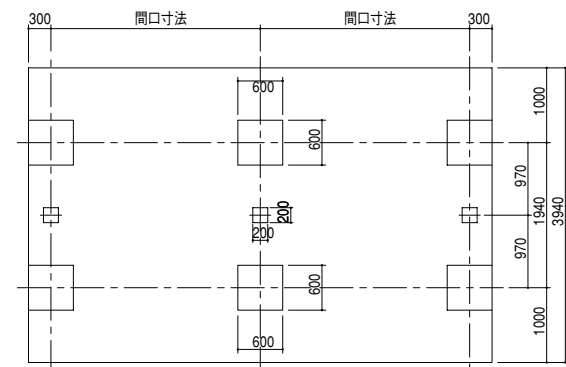

BLSK型 片流れ型：基本寸法図（ピントップ屋根仕様）

正面図

基礎伏せ図

矩計図

基礎部平面図

BLSKW型 背合せ型：基本寸法図（ピントップ屋根仕様）

正面図

基礎伏せ図

矩計図

基礎部平面図

屋根・化粧色見本

ピントップ

チョコレート

ピントップ

グレー